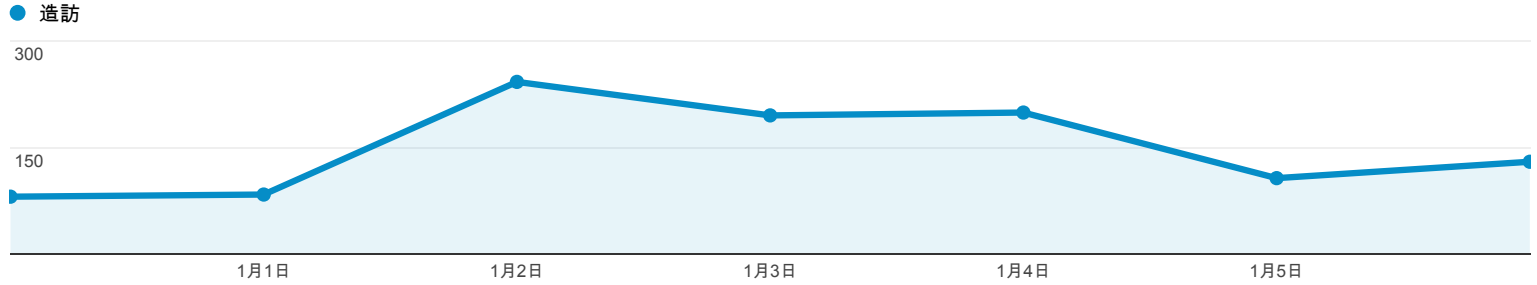

目標對象總覽

造訪百分比: 100.00%

總覽

有 930 人造訪過此網站

- 造訪：1,038
- 不重複訪客：930
- 瀏覽量：1,514
- 單次造訪頁數：1.46
- 平均造訪停留時間：00:01:04
- 跳出率：79.96%
- % 新造訪：69.94%

69.94% New Visitor
726 造訪

30.06% Returning Visitor
312 造訪

語言	造訪	% 造訪
1. zh-tw	930	89.60%
2. en-us	49	4.72%
3. zh-cn	22	2.12%
4. en	17	1.64%
5. zh-hk	13	1.25%
6. ja	3	0.29%
7. de-de	2	0.19%
8. fr-fr	1	0.10%
9. vi-vn	1	0.10%